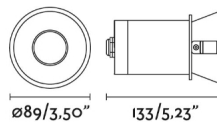

Empotrable redondo negro de aluminio inyectado y fácil instalación pensado para la iluminación de espacios comerciales y contract. La fuente de luz es una lámpara GU10 max 50W no incluida. Esta luminaria tiene IP65.

Características generales

Fijación	Techo
Clase	I
IP	65
Voltaje	100V-240V
Hercios	50/60Hz
Batería incluida	.
Potencia	8W
Medida de corte	ø83mm

Material

Cuerpo/Estructura	Aluminio
Difusor	Cristal

Acabados

Cuerpo/Estructura	Negro Mate
Difusor	Transparente