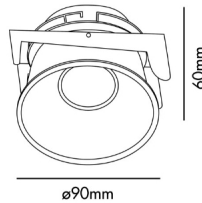

Empotrable redondo de aluminio inyectado y fácil instalación pensado para la iluminación de espacios comerciales y contract. La fuente de luz es una lámpara GU10 max 50W no incluida.

Características generales

Fijación	Techo
Clase	II
IP	20
Voltaje	100V-240V
Hercios	50/60Hz
Batería incluida	.
Potencia	8W
Medida de corte	ø83mm

Material

Cuerpo/Estructura	Aluminio
-------------------	----------

Acabados

Cuerpo/Estructura	Blanco Mate
-------------------	-------------