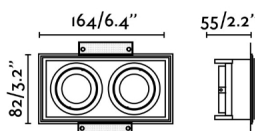

HYDE es un empotrable cuadrado de diseño sencillo que queda discretamente integrada en el techo. Esta luminaria tiene IP20 y es orientable. Acabado en blanco y sin marco.

Características generales

Fijación	Techo
IP	20
Hercios	50/60Hz
Batería incluida	.
Orientación vertical arriba	↻ 30
Orientación vertical abajo	↻ 30
Medidas caja de empotrar	182x93mm
Potencia	8W
Medida de corte	182x93mm

Material

Cuerpo/Estructura	Acero
-------------------	-------

Acabados

Cuerpo/Estructura	Blanco Mate
-------------------	-------------

Características lumínicas

Fuente de luz incluida	No
Grosor máximo de techo	24
Orientación de la luz	Acento
Portalámparas incluido	No
Portalámparas recomendado	43065