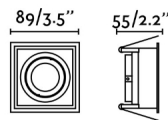

Luminaria empotrable cuadrada de diseño sencillo que queda discretamente integrada en el techo. Esta luminaria tiene IP20 y es orientable. Acabado en blanco.

Características generales

Fijación	Techo
IP	20
Hercios	50/60Hz
Batería incluida	.
Orientación vertical arriba	↻ 30
Orientación vertical abajo	↻ 30
Medidas caja de empotrar	83x83mm
Potencia	8W
Medida de corte	83x83mm

Material

Cuerpo/Estructura	Acero
-------------------	-------

Acabados

Cuerpo/Estructura	Blanco Mate
-------------------	-------------

Características lumínicas

Fuente de luz incluida	No
Grosor máximo de techo	24
Orientación de la luz	Acento
Portalámparas incluido	No
Portalámparas recomendado	43065