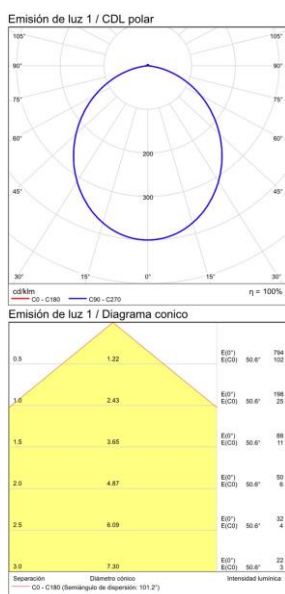

Linus

P3845140N

LED 1x18W 3000K 1700lm

IMÁGENES / IMAGES / IMAGES

TIPO	TYPE	TYPE
Plafón	Ceiling lamp	Plafonnier
ACABADO	FINISH	FINITION
Negro Texturado	Textured Black	Noir Texturé
MATERIAL	MATERIAL	MATIÈRE
Aluminio/Poliestireno	Aluminium/Polystyrene	Aluminium/Polystyrène
DETALLES	DETAILS	DÉTAILS

DETALLES / DETAILS / DÉTAILS

LED

MEDIDAS / MEASURES

	Length (mm)	Width (mm)	Height (mm)	KG	Gross (Kg)	Net (Kg)
	145	145	60	Weight 1	0,35	0,31
	0	0	0	Weight 2	0,00	0,00