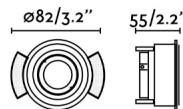

### Características generales

Fijación	Techo
IP	20
Hercios	50/60Hz
Batería incluida	.
Orientación vertical arriba	↻ 30
Orientación vertical abajo	↻ 30
Medidas caja de empotrar	$\varnothing 104\text{mm}$
Potencia	8W
Medida de corte	$\varnothing 83\text{mm}$