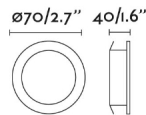

Características generales

Fijación	Techo
Clase	III
IP	23
Batería incluida	.
Orientación vertical arriba	☉ 15
Orientación vertical abajo	☉ 15
Potencia	7W
Medida de corte	ø76mm

Material

Cuerpo/Estructura	Aluminio+Acero
Difusor	PMMA

Acabados

Cuerpo/Estructura	Negro
Difusor	Transparente

Características lumínicas

Fuente de luz incluida	Si
Grosor máximo de techo	1
Temperatura	2700K
	
MacAdam Steps	3 SDCM
LM	625lm
CRI	>=90
Vida útil LED	40000h
Simetría del flujo	SIMETRICO
Grados de apertura de la luz	36°
Orientación de la luz	Indirecta
Clasificación energética	F