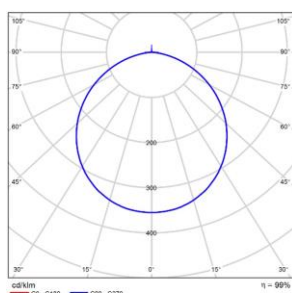

Minsk

P375861B

LED 1x42W 4000K 3208lm

IMÁGENES / IMAGES / IMAGES

Separación [m]	Diámetro del cono [m]	Intensidad luminosa [lx]
0.50	1.4	EIP: 454 EICR: 420
1.0	2.9	EIP: 118 EICR: 109
1.5	4.3	EIP: 58 EICR: 47
2.0	5.8	EIP: 38 EICR: 28
2.5	7.2	EIP: 27 EICR: 17
3.0	8.7	EIP: 18 EICR: 12

Separación [m] Diámetro del cono [m] Intensidad luminosa [lx]
— C0 - C180 — C90 - C270

TIPO	TYPE	TYPE
Plafón	Ceiling lamp	Plafonnier
ACABADO	FINISH	FINITION
Blanco texturado	Textured White	Blanc Texturé
MATERIAL	MATERIAL	MATIÈRE
Hierro/PVC	Iron/PVC	Fer/PVC
DETALLES	DETAILS	DÉTAILS

DETALLES / DETAILS / DÉTAILS

LED

MEDIDAS / MEASURES

	Length (mm)	Width (mm)	Height (mm)	KG	Gross (Kg)	Net (Kg)
	660	660	160	Weight 1	5,21	4,49
	0	0	0	Weight 2	0,00	0,00