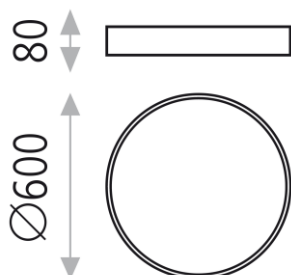

Minsk

P375861B

LED 1x42W 4000K 3208lm

IMÁGENES / IMAGES / IMAGES

Separación [m]	Diámetro del cono [m]	Intensidad luminosa [lx]
0.50	1.4	EIP: 454 EICR: 420
1.0	2.9	EIP: 118 EICR: 109
1.5	4.3	EIP: 58 EICR: 47
2.0	5.8	EIP: 38 EICR: 28
2.5	7.2	EIP: 27 EICR: 17
3.0	8.7	EIP: 18 EICR: 12

Separación [m] Diámetro del cono [m] Intensidad luminosa [lx]
— C0 - C180 — C90 - C270

TIPO	TYPE	TYPE
Plafón	Ceiling lamp	Plafonnier
ACABADO	FINISH	FINITION
Blanco texturado	Textured White	Blanc Texturé
MATERIAL	MATERIAL	MATIÈRE
Hierro/PVC	Iron/PVC	Fer/PVC
DETALLES	DETAILS	DÉTAILS

DETALLES / DETAILS / DÉTAILS

LED

MEDIDAS / MEASURES

	Length (mm)	Width (mm)	Height (mm)	KG	Gross (Kg)	Net (Kg)
	660	660	160	Weight 1	5,21	4,49
	0	0	0	Weight 2	0,00	0,00