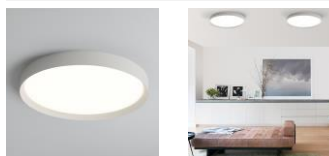

Minsk

P375861B

LED 1x42W 4000K 3208lm

IMÁGENES / IMAGES / IMAGES

Separación [m]	Diámetro del cono [m]	Intensidad luminosa [lx]
0.50	1.4	EIP: 454 EICR: 420
1.0	2.9	EIP: 118 EICR: 109
1.5	4.3	EIP: 58 EICR: 47
2.0	5.8	EIP: 38 EICR: 28
2.5	7.2	EIP: 27 EICR: 17
3.0	8.7	EIP: 18 EICR: 12

Separación [m] Diámetro del cono [m] Intensidad luminosa [lx]
— C0 - C180 — C90 - C270

TIPO	TYPE	TYPE
Plafón	Ceiling lamp	Plafonnier
ACABADO	FINISH	FINITION
Blanco texturado	Textured White	Blanc Texturé
MATERIAL	MATERIAL	MATIÈRE
Hierro/PVC	Iron/PVC	Fer/PVC
DETALLES	DETAILS	DÉTAILS