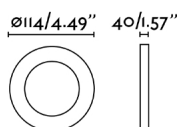

### Características generales

Fijación	Techo
IP	20
Hercios	50/60Hz
Batería incluida	.
Orientación vertical arriba	↻ 120
Medidas caja de empotrar	ø100mm
Potencia	8W
Medida de corte	ø100mm