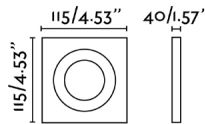

Características generales

Fijación	Techo
IP	20
Hercios	50/60Hz
Batería incluida	.
Orientación vertical arriba	↻ 120
Medidas caja de empotrar	100x100mm
Potencia	8W
Medida de corte	100x100mm

Material

Cuerpo/Estructura	Aluminio
-------------------	----------