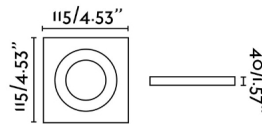

### Características generales

Fijación	Techo
IP	20
Hercios	50/60Hz
Batería incluida	.
Orientación vertical arriba	↻ 60
Orientación vertical abajo	↻ 60
Medidas caja de empotrar	100x100mm
Potencia	8W
Medida de corte	100x100mm