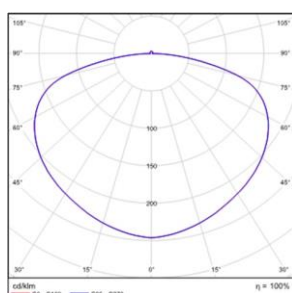

# Grace

**P384811NDP**

LED 1x40W 4000K 3450lm

## IMÁGENES / IMAGES / IMAGES

Emission de lumière 1 / Diagramme conique

Distance (m)	Diamètre (Ø) (m)	EIP (%)	EIC (%)
0,50	3,7	3402	30
1,0	7,5	800	7,4
1,5	11	378	3,3
2,0	15	213	1,9
2,5	19	136	1,2
3,0	22	94	0,82

## MEDIDAS / MEASURES

	Length (mm)	Width (mm)	Height (mm)	KG	Gross (Kg)	Net (Kg)
	525	525	100	Weight 1	3,15	2,72
	0	0	0	Weight 2	0,00	0,00