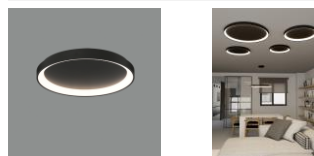

IMÁGENES / IMAGES / IMAGES

Emission de lumière 1 / Diagramme conique

Distance (m)	Diamètre (Ø) (m)	EIP (%)	EIC (%)
0,50	3,7	3402	30
1,0	7,5	800	7,4
1,5	11	378	3,3
2,0	15	213	1,9
2,5	19	136	1,2
3,0	22	94	0,82

Equipement [%] Diamètre (Ø) (m) Equipement [%]
CB - C180 (Angle à demi-intensité: 150.0°)

TIPO	TYPE	TYPE
Plafón	Ceiling lamp	Plafonnier
ACABADO	FINISH	FINITION
Negro Texturado	Textured Black	Noir Texturé
MATERIAL	MATERIAL	MATIÈRE
Aluminio/Acrílico	Aluminium/Acrylic	Aluminium/Acrylique
DETALLES	DETAILS	DÉTAILS

DETALLES / DETAILS / DÉTAILS

MEDIDAS / MEASURES

	Length (mm)	Width (mm)	Height (mm)	KG	Gross (Kg)	Net (Kg)
	525	525	100	Weight 1	3,15	2,72
	0	0	0	Weight 2	0,00	0,00