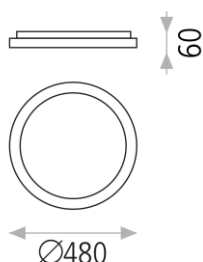

# Grace

**P384811NDP**

LED 1x40W 4000K 3450lm

## IMÁGENES / IMAGES / IMAGES

Emission de lumière 1 / Diagramme conique

Distance (m)	Diamètre (Ø) (m)	EIP (%)	EIC (%)
0,50	3,7	3402	30
1,0	7,5	800	7,4
1,5	11	378	3,3
2,0	15	213	1,9
2,5	19	136	1,2
3,0	22	94	0,82

Equipement [%] Diamètre (Ø) (m) Equipement [%]  
 CB - C180 (Angle à demi-intensité: 150.0°)

TIPO	TYPE	TYPE
Plafón	Ceiling lamp	Plafonnier
ACABADO	FINISH	FINITION
Negro Texturado	Textured Black	Noir Texturé
MATERIAL	MATERIAL	MATIÈRE
Aluminio/Acrílico	Aluminium/Acrylic	Aluminium/Acrylique
DETALLES	DETAILS	DÉTAILS

## MEDIDAS / MEASURES

	Length (mm)	Width (mm)	Height (mm)	KG	Gross (Kg)	Net (Kg)
	525	525	100	Weight 1	3,15	2,72
	0	0	0	Weight 2	0,00	0,00