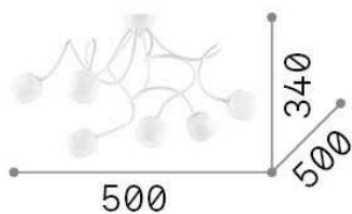

Información de la fuente

Fuente integrada	Light bulb (included)
Fuente reemplazable	Replaceable
Poder	G9 max 6 x 28W
Emisiones	Diffuse
Consumo máximo	-
Bombilla incluida	EAN 8021696209043