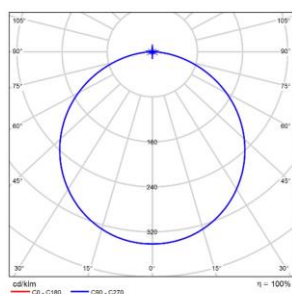

DETALLES / DETAILS / DÉTAILS

Separación [m]	Diámetro del cono [m]	Intensidad luminica [lx]
0.50	1.5	EIP: 2586 EICD: 97.1° 189
1.0	3.1	EIP: 675 EICD: 97.1° 46
1.5	4.6	EIP: 288 EICD: 97.1° 21
2.0	6.2	EIP: 144 EICD: 97.1° 12
2.5	7.7	EIP: 92 EICD: 97.1° 7.4
3.0	9.3	EIP: 64 EICD: 97.1° 5.1

Separación [m] Diámetro del cono [m] Intensidad luminica [lx]
C0 - C180 (Simétrico de dispersión: 114.2°)

MEDIDAS / MEASURES

	Length (mm)	Width (mm)	Height (mm)	KG	Gross (Kg)	Net (Kg)
	445	445	100	Weight 1	3,30	2,98
	0	0	0	Weight 2	0,00	0,00