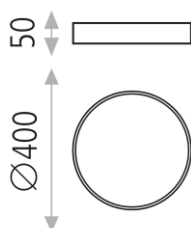

London

P376040B

LED 1x22W 3000K 1679lm

IMÁGENES / IMAGES / IMAGES

TIPO	TYPE	TYPE
Plafón	Ceiling lamp	Plafonnier
ACABADO	FINISH	FINITION
Blanco texturado	Textured White	Blanc Texturé
MATERIAL	MATERIAL	MATIÈRE
Hierro/PVC	Iron/PVC	Fer/PVC
DETALLES	DETAILS	DÉTAILS

DETALLES / DETAILS / DÉTAILS

Separación [m]	Diámetro del cono [m]	Intensidad luminica [lx]
0.50	1.5	EIP: 2586 EICD: 97.1° 189
1.0	3.1	EIP: 675 EICD: 97.1° 46
1.5	4.6	EIP: 288 EICD: 97.1° 21
2.0	6.2	EIP: 144 EICD: 97.1° 12
2.5	7.7	EIP: 92 EICD: 97.1° 7.4
3.0	9.3	EIP: 64 EICD: 97.1° 5.1

Separación [m] Diámetro del cono [m] Intensidad luminica [lx]
C0 - C180 (Simétrico de dispersión: 114.2°)

MEDIDAS / MEASURES

	Length (mm)	Width (mm)	Height (mm)	KG	Gross (Kg)	Net (Kg)
	445	445	100	Weight 1	3,30	2,98
	0	0	0	Weight 2	0,00	0,00