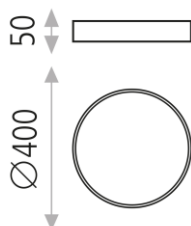

London

P376041B

LED 1x22W 4000K 1679lm

IMÁGENES / IMAGES / IMAGES

| TIPO | TYPE | TYPE |
|------------------|----------------|---------------|
| Plafón | Ceiling lamp | Plafonnier |
| ACABADO | FINISH | FINITION |
| Blanco texturado | Textured White | Blanc Texturé |
| MATERIAL | MATERIAL | MATIÈRE |
| Hierro/PVC | Iron/PVC | Fer/PVC |
| DETALLES | DETAILS | DÉTAILS |

DETALLES / DETAILS / DÉTAILS

LED

| Separación [m] | Diámetro del cono [m] | Intensidad luminosa [lx] |
|----------------|-----------------------|------------------------------|
| 0.50 | 1.5 | EIP: 2586 EICD: 97.1° 189 |
| 1.0 | 3.1 | EIP: 675 EICD: 97.1° 46 |
| 1.5 | 4.6 | EIP: 288 EICD: 97.1° 21 |
| 2.0 | 6.2 | EIP: 144 EICD: 97.1° 12 |
| 2.5 | 7.7 | EIP: 92 EICD: 97.1° 7.4 |
| 3.0 | 9.3 | EIP: 64 EICD: 97.1° 5.1 |

Separación [m] Diámetro del cono [m] Intensidad luminosa [lx]
— CB - C180 — CB - C270
1% = 100%

MEDIDAS / MEASURES

| | Length (mm) | Width (mm) | Height (mm) | KG | Gross (Kg) | Net (Kg) |
|--|-------------|------------|-------------|----------|------------|----------|
| | 470 | 465 | 130 | Weight 1 | 2,20 | 1,82 |
| | 0 | 0 | 0 | Weight 2 | 0,00 | 0,00 |