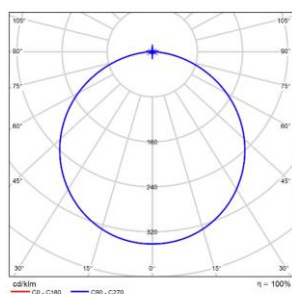

DETALLES / DETAILS / DÉTAILS

LED

| Separación [m] | Diámetro del cono [m] | Intensidad luminosa [lx] |
|----------------|-----------------------|------------------------------|
| 0.50 | 1.5 | EIP: 2586 EICD: 97.1° 189 |
| 1.0 | 3.1 | EIP: 675 EICD: 97.1° 46 |
| 1.5 | 4.6 | EIP: 288 EICD: 97.1° 21 |
| 2.0 | 6.2 | EIP: 144 EICD: 97.1° 12 |
| 2.5 | 7.7 | EIP: 92 EICD: 97.1° 7.4 |
| 3.0 | 9.3 | EIP: 64 EICD: 97.1° 5.1 |

Separación [m] Diámetro del cono [m] Intensidad luminosa [lx]
— CB - C180 — CB - C270
1% = 100%

MEDIDAS / MEASURES

| | Length (mm) | Width (mm) | Height (mm) | KG | Gross (Kg) | Net (Kg) |
|--|-------------|------------|-------------|----------|------------|----------|
| | 470 | 465 | 130 | Weight 1 | 2,20 | 1,82 |
| | 0 | 0 | 0 | Weight 2 | 0,00 | 0,00 |