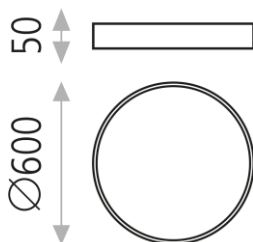

London

P376060B

LED 1x42W 3000K 3208lm

IMÁGENES / IMAGES / IMAGES

Separación [m]	Diámetro del cono [m]	Intensidad luminica [lx]
0.50	1.5	ESP: 3760 EICR: 312
1.0	3.1	ESP: 940 EICR: 78
1.5	4.6	ESP: 426 EICR: 35
2.0	6.1	ESP: 238 EICR: 19
2.5	7.6	ESP: 151 EICR: 12
3.0	9.2	ESP: 109 EICR: 8.7

Separación [m] Diámetro del cono [m] Intensidad luminica [lx]
C0 - C180 (Semáforo de dispersión 113.6°)

TIPO	TYPE	TYPE
Plafón	Ceiling lamp	Plafonnier
ACABADO	FINISH	FINITION
Blanco texturado	Textured White	Blanc Texturé
MATERIAL	MATERIAL	MATIÈRE
Hierro/PVC	Iron/PVC	Fer/PVC
DETALLES	DETAILS	DÉTAILS

DETALLES / DETAILS / DÉTAILS

MEDIDAS / MEASURES

	Length (mm)	Width (mm)	Height (mm)	KG	Gross (Kg)	Net (Kg)
	650	645	100	Weight 1	4,80	4,19
	0	0	0	Weight 2	0,00	0,00