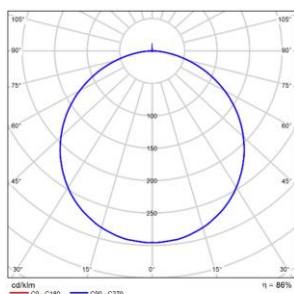

London

P376060B

LED 1x42W 3000K 3208lm

IMÁGENES / IMAGES / IMAGES

Separación [m]	Diámetro del cono [m]	Intensidad luminica [lx]
0.50	1.5	ESP: 3760 EICR: 312
1.0	3.1	ESP: 940 EICR: 78
1.5	4.6	ESP: 426 EICR: 35
2.0	6.1	ESP: 238 EICR: 19
2.5	7.6	ESP: 151 EICR: 12
3.0	9.2	ESP: 109 EICR: 8.7

Separación [m] Diámetro del cono [m] Intensidad luminica [lx]
C0 - C180 (Semáforo de dispersión 113.6°)

TIPO	TYPE	TYPE
Plafón	Ceiling lamp	Plafonnier
ACABADO	FINISH	FINITION
Blanco texturado	Textured White	Blanc Texturé
MATERIAL	MATERIAL	MATIÈRE
Hierro/PVC	Iron/PVC	Fer/PVC
DETALLES	DETAILS	DÉTAILS

DETALLES / DETAILS / DÉTAILS

MEDIDAS / MEASURES

	Length (mm)	Width (mm)	Height (mm)	KG	Gross (Kg)	Net (Kg)
	650	645	100	Weight 1	4,80	4,19
	0	0	0	Weight 2	0,00	0,00