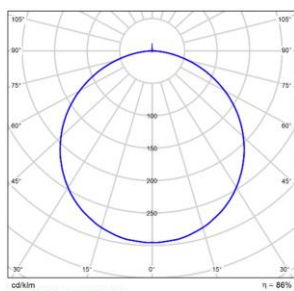

## DETALLES / DETAILS / DÉTAILS

**LED**

Separación [m]	Diámetro del cono [m]	Intensidad luminica [lx]
0.50	1.5	ESP: 3760 EICR: 312
1.0	3.1	ESP: 940 EICR: 78
1.5	4.6	ESP: 428 EICR: 35
2.0	6.1	ESP: 238 EICR: 19
2.5	7.6	ESP: 151 EICR: 12
3.0	9.2	ESP: 109 EICR: 8.7

Separación [m] Diámetro del cono [m] Intensidad luminica [lx]  
----- CB - C180 (Semiángulo de dispersión: 113.6°)

## MEDIDAS / MEASURES

	Length (mm)	Width (mm)	Height (mm)	KG	Gross (Kg)	Net (Kg)
	650	650	100	Weight 1	5,60	4,98
	0	0	0	Weight 2	0,00	0,00