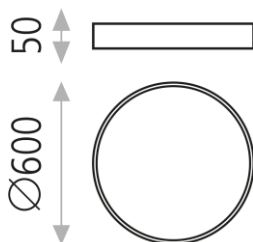

IMÁGENES / IMAGES / IMAGES

TIPO	TYPE	TYPE
Plafón	Ceiling lamp	Plafonnier
ACABADO	FINISH	FINITION
Blanco texturado	Textured White	Blanc Texturé
MATERIAL	MATERIAL	MATIÈRE
Hierro/PVC	Iron/PVC	Fer/PVC
DETALLES	DETAILS	DÉTAILS