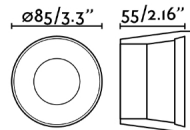

Empotrable negro fabricado en metal. GAS es un empotrable de baja luminancia que proporciona una luz perfecta para iluminación interior.

Características generales

Fijación	Techo
IP	20
Hercios	50/60Hz
Batería incluida	.
Medidas caja de empotrar	ø76mm
Potencia	8W
Medida de corte	ø76mm

Material

Cuerpo/Estructura	Aluminio
-------------------	----------

Acabados

Cuerpo/Estructura	Negro Mate
-------------------	------------

Características lumínicas

Fuente de luz incluida	No
Orientación de la luz	Acento
Portalámparas incluido	No
Portalámparas recomendado	43065