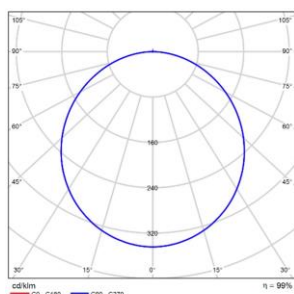

London

P376081B

LED 1x72W 4000K 5497lm

IMÁGENES / IMAGES / IMAGES

Separación [m]	Diámetro del cono [m]	Intensidad luminica [lx]
0,50	1,5	EIP: 4690 EICH: 959 192
1,0	3,0	EIP: 1948 EICH: 559 142
1,5	4,4	EIP: 712 EICH: 559 65
2,0	5,9	EIP: 412 EICH: 559 38
2,5	7,4	EIP: 264 EICH: 559 23
3,0	8,9	EIP: 188 EICH: 559 16

Separación [m] Diámetro del cono [m] Intensidad luminica [lx]
— C0 - C180 (Semáforo de alumbrado: 111,8°)

TIPO	TYPE	TYPE
Plafón	Ceiling lamp	Plafonnier
ACABADO	FINISH	FINITION
Blanco texturado	Textured White	Blanc Texturé
MATERIAL	MATERIAL	MATIÈRE
Hierro/PVC	Iron/PVC	Fer/PVC
DETALLES	DETAILS	DÉTAILS

DETALLES / DETAILS / DÉTAILS

LED

MEDIDAS / MEASURES

	Length (mm)	Width (mm)	Height (mm)	KG	Gross (Kg)	Net (Kg)
	870	870	130	Weight 1	7,30	6,20
	0	0	0	Weight 2	0,00	0,00