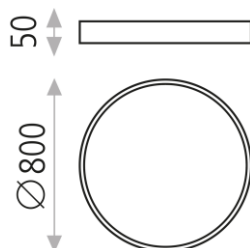

London

P376081B

LED 1x72W 4000K 5497lm

IMÁGENES / IMAGES / IMAGES

Separación [m]	Diámetro del cono [m]	Intensidad luminica [lx]
0,50	1,5	EIP: 4690 EICH: 959 192
1,0	3,0	EIP: 1948 EICH: 559 142
1,5	4,4	EIP: 712 EICH: 559 65
2,0	5,9	EIP: 412 EICH: 559 38
2,5	7,4	EIP: 264 EICH: 559 23
3,0	8,9	EIP: 188 EICH: 559 16

Separación [m] Diámetro del cono [m] Intensidad luminica [lx]
— C0 - C180 (Semáforo de alumbrado: 111,8°)

TIPO	TYPE	TYPE
Plafón	Ceiling lamp	Plafonnier
ACABADO	FINISH	FINITION
Blanco texturado	Textured White	Blanc Texturé
MATERIAL	MATERIAL	MATIÈRE
Hierro/PVC	Iron/PVC	Fer/PVC
DETALLES	DETAILS	DÉTAILS

DETALLES / DETAILS / DÉTAILS

LED

MEDIDAS / MEASURES

	Length (mm)	Width (mm)	Height (mm)	KG	Gross (Kg)	Net (Kg)
	870	870	130	Weight 1	7,30	6,20
	0	0	0	Weight 2	0,00	0,00