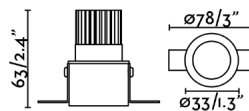

Características generales

Fijación	Techo
Clase	III
IP	20
Batería incluida	.
Potencia	5W
Medida de corte	ø45mm

Material

Cuerpo/Estructura	Aluminio
Difusor	Cristal

Acabados

Cuerpo/Estructura	Negro Mate
Difusor	Transparente

Características lumínicas

Fuente de luz incluida	Si
Temperatura	2700K
LM	500lm
CRI	>=90
Fuente de luz regulable	Si
Grados de apertura de la luz	25°
Orientación de la luz	Acento
Clasificación energética	G

Equipo eléctrico

Necesita Driver	Si
Driver incluido	No
Información driver máximo	500mA CC

Descarga de archivos

Documentos generales	Descargar >
2D / 3D	Descargar >
Nivel de energia	Descargar >