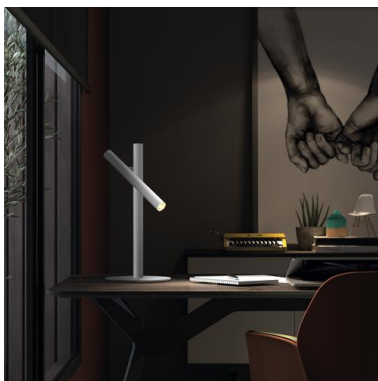

# TANIA 906G-L3104B-37

Sobremesa TANIA LED SMD AC 4W 400lm CRI80 3000K Cobre

Familia Tania está formada por suspensiones de techo, apliques de pared y lámparas de sobremesa diseñados en estilo moderno. Está fabricada en acero, disponible en cuatro colores: cobre, negro, blanco y dorado. No precisa de ningún equipo auxiliar y es muy fácil de instalar. Los apliques disponen de dos fuentes de la luz. Son luminarias ligeras y darán un toque de aire fresco a las zonas interiores.

## DATOS GENERALES

Categoría	Pie y sobremesa
Familia	Tania
Acabado	[37] Cobre
Ubicación	Interior
Instalación	Sobremesa
Material del cuerpo	Acero
EAN	8433264118334