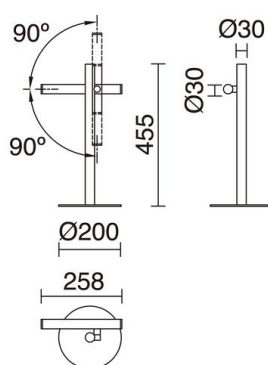

TANIA 906G-L3104B-37

Sobremesa TANIA LED SMD AC 4W 400lm CRI80 3000K Cobre

Familia Tania está formada por suspensiones de techo, apliques de pared y lámparas de sobremesa diseñados en estilo moderno. Está fabricada en acero, disponible en cuatro colores: cobre, negro, blanco y dorado. No precisa de ningún equipo auxiliar y es muy fácil de instalar. Los apliques disponen de dos fuentes de la luz. Son luminarias ligeras y darán un toque de aire fresco a las zonas interiores.

DATOS GENERALES

Categoría	Pie y sobremesa
Familia	Tania
Acabado	[37] Cobre
Ubicación	Interior
Instalación	Sobremesa
Material del cuerpo	Acero
EAN	8433264118334

FUENTES Y HACES DE LUZ

Fuentes	LED SMD AC 4W 400lm 3000K CRI80
Flujo total	215 lm
Eficiencia energética	F (3000K)
Haz	Directa

DATOS TÉCNICOS

Dimensiones	Diámetro x Altura (mm): 200 x 455
IP	IP40
Clase eléctrica	Clase II
Frecuencia	50/60 Hz
Voltaje de entrada	220-240V AC V
Horas de vida	40.000 h
LED de duración L	80
LED de duración B	50
Peso	1,5 Kg
Longitud del cable conductor	1.500,0 mm