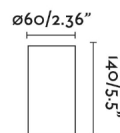

Aplique oro viejo versátil y minimalista dónde el protagonismo recaer en la bombilla. Esta diseñado por Faro Team. Su acabado es elegante y encaja en multitud de espacios.

Características generales

Fijación	Sobre mesa
Clase	II
IP	20
Voltaje	100V-240V
Hercios	50/60Hz
Batería incluida	.
Potencia	15W