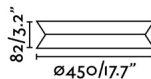

TENDER LED es un plafón blanco moderno y elegante, pero también sobrio y atemporal con el que podrá iluminar su hogar. TENDER proporciona una luz uniforme perfecta .

Características generales

Fijación	Techo, Pared
Clase	II
IP	20
Voltaje	100V-240V
Hercios	50/60Hz
Batería incluida	.
Potencia	24W

Material

Cuerpo/Estructura	Acero+Madera
Difusor	PC

Acabados

Cuerpo/Estructura	Blanco Mate
Difusor	Opal

Características lumínicas

Fuente de luz incluida	Si
Temperatura	3000K
LM	1369lm
CRI	>80
Orientación de la luz	Ambiental
Clasificación energética	E

Equipo eléctrico

Necesita Driver	Si
Driver incluido	Si

Descarga de archivos

Documentos generales	Descargar >
2D / 3D	Descargar >
Nivel de energia	Descargar >