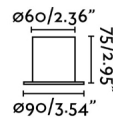

Sobremesa de diseño versátil creada por Faro Team. Su estilo minimalista encaja tanto en ambientes nórdicos como modernos. El protagonismo de la lámpara recae en la bombilla.

Características generales

Fijación	Sobre mesa
Clase	II
IP	20
Voltaje	100V-240V
Hercios	50/60Hz
Metros de cable	1500mm
Tipo de interruptor	On/Off
Batería incluida	.
Potencia	15W