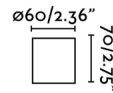

Aplique versátil y minimalista dónde el protagonismo recaer en la bombilla. Esta diseñado por Faro Team. Su acabado es elegante y encaja en multitud de espacios.

Características generales

Fijación	Pared, Techo
Clase	II
IP	20
Voltaje	100V-240V
Hercios	50/60Hz
Batería incluida	.
Potencia	15W

Material

Cuerpo/Estructura	Aluminio

Acabados

Cuerpo/Estructura	Blanco Mate

Características lumínicas

Fuente de luz incluida	No
Orientación de la luz	Ambiental
Portalámparas incluido	Si

Equipo eléctrico

Necesita Driver	No

Descarga de archivos

Documentos generales	Descargar >
2D / 3D	Descargar >
Nivel de energia	Descargar >