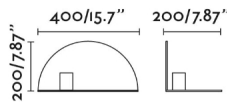

Características generales

Fijación	Pared
Clase	II
IP	20
Voltaje	100V-240V
Hercios	50/60Hz
Metros de cable	1700mm
Tipo de interruptor	On/Off
Batería incluida	.
Potencia	15W

Material

Cuerpo/Estructura	Acero
-------------------	-------