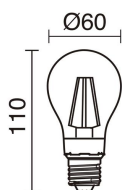

PYRAMID 612A-G05X1A-32

Aplique PYRAMID E27 2x60W Cromo

ACCESORIOS RECOMENDADOS

632C-L0506B-01
Lâmpara LED FILAMENT E27 LED
Bulb 6W 800lm CRI80 2700K 360°

Voltaje de entrada	110-240V AC
Frecuencia	50/60
Potencia (W)	6.0
IP	IP20
Clase eléctrica	Clase I