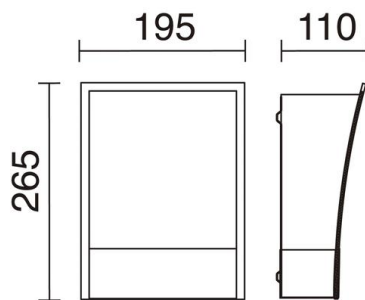

# PYRAMID 612A-G05X1A-32

Aplique PYRAMID E27 2x60W Cromo

PYRAMID es un aplique LED de pared que ha sido fabricado en aluminio y cristal y con un acabado en color cromo. El aplique PYRAMID ha sido configurado en dos versiones, a partir de una fuente de luz LED y con un portalámparas E27. Este aplique LED ha sido desarrollado en dos versiones en 3000 y 4000 K de temperatura de color, lo que la convierten en una luminaria adecuada para mejorar la eficiencia de cualquier espacio interior.

## DATOS GENERALES

Categoría	Superficie
Familia	Pyramid
Acabado	[32] Cromo
Ubicación	Interior
Instalación	Pared
Material del cuerpo	Acero
Material del difusor	Cristal opalizado
Clase ETIM	EC0028g2
EAN	8435258612996

## DATOS TÉCNICOS

Dimensiones	Longitud x Anchura x Altura (mm): 195 x 110 x 265
IP	IP20
Clase eléctrica	Clase I
Frecuencia	50/60 Hz
Voltaje de entrada	110-240V AC V
Peso	1,6 Kg
Categoría ECORAE I	CAT-B