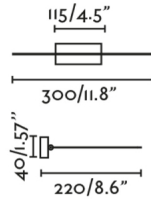

MAGRITTE es un iluminacuadros LED orientable negro, fabricado en acero. La fuente de iluminación es LED 6W 3000K 380Lm CRI>80, driver incluido. Es una lámpara de líneas minimalistas, por lo que cede todo el protagonismo al objeto que ilumina.

### Características generales

Fijación	Pared
Clase	II
IP	20
Voltaje	100V-240V
Hercios	50/60Hz
Batería incluida	.
Orientación vertical arriba	⇒ 90
Orientación vertical abajo	⇒ 90
Potencia	6W