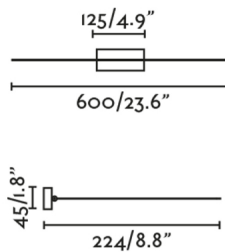

MAGRITTE es un iluminacuadros LED orientable negro, fabricado en acero. La fuente de iluminación es LED 12W 3000K 750Lm CRI>80, driver incluido. Es una lámpara de líneas minimalistas, por lo que cede todo el protagonismo al objeto que ilumina.

Características generales

Fijación	Pared
Clase	II
IP	20
Voltaje	100V-240V
Hercios	50/60Hz
Batería incluida	.
Orientación vertical arriba	⇒ 90
Orientación vertical abajo	⇒ 90
Potencia	12W

Material

Cuerpo/Estructura	Aluminio+Acero
Difusor	PMMA

Acabados

Cuerpo/Estructura	Negro Mate
Difusor	Opal

Características lumínicas

Fuente de luz incluida	Si
Temperatura	3000K
LM	750lm
CRI	>80
Orientación de la luz	Ambiental
Clasificación energética	F

Equipo eléctrico