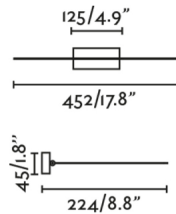

MAGRITTE es un iluminacuadros LED orientable negro, fabricado en acero. La fuente de iluminación es LED 8W 3000K 500Lm CRI>80, driver incluido. Es una lámpara de líneas minimalistas, por lo que cede todo el protagonismo al objeto que ilumina.

Características generales

Fijación	Pared
Clase	II
IP	20
Voltaje	100V-240V
Hercios	50/60Hz
Batería incluida	.
Orientación vertical arriba	⇒ 90
Orientación vertical abajo	⇒ 90
Potencia	8W

Material

Cuerpo/Estructura	Aluminio+Acero
Difusor	PMMA

Acabados

Cuerpo/Estructura	Negro Mate
Difusor	Opal

Características lumínicas

Fuente de luz incluida	Si
Temperatura	3000K
LM	500lm
CRI	>80
Orientación de la luz	Ambiental
Clasificación energética	F

Equipo eléctrico