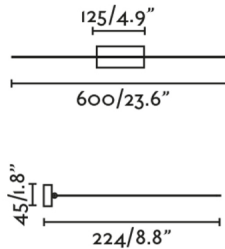

MAGRITTE es un iluminacuadros LED orientable, fabricado en acero. La fuente de iluminación es LED 12W 3000K 750Lm CRI>80, driver incluido. Es una lámpara de líneas minimalistas, por lo que cede todo el protagonismo al objeto que ilumina.

### Características generales

Fijación	Pared
Clase	II
IP	20
Voltaje	100V-240V
Hercios	50/60Hz
Batería incluida	.
Orientación vertical arriba	⇒ 90
Orientación vertical abajo	⇒ 90
Potencia	12W