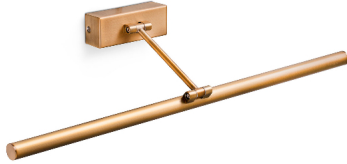

MAGRITTE es un iluminacuadros LED orientable, fabricado en acero. La fuente de iluminación es LED 12W 3000K 750Lm CRI>80, driver incluido. Es una lámpara de líneas minimalistas, por lo que cede todo el protagonismo al objeto que ilumina.

### Características generales

Fijación	Pared
Clase	II
IP	20
Voltaje	100V-240V
Hercios	50/60Hz
Batería incluida	.
Orientación vertical arriba	⇒ 90
Orientación vertical abajo	⇒ 90
Potencia	12W

### Material

Cuerpo/Estructura	Aluminio+Acero
Difusor	PMMA

### Acabados

Cuerpo/Estructura	Oro Viejo
Difusor	Opal