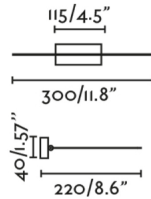

MAGRITTE es un iluminacuadros LED orientable, fabricado en acero. La fuente de iluminación es LED 6W 3000K 380Lm CRI>80, driver incluido. Es una lámpara de líneas minimalistas, por lo que cede todo el protagonismo al objeto que ilumina.

Características generales

Fijación	Pared
Clase	II
IP	20
Voltaje	100V-240V
Hercios	50/60Hz
Batería incluida	.
Orientación vertical arriba	⇒ 90
Orientación vertical abajo	⇒ 90
Potencia	6W

Material

Cuerpo/Estructura	Aluminio+Acero
Difusor	PMMA