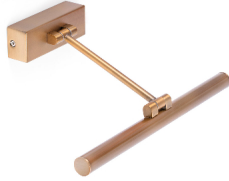

MAGRITTE es un iluminacuadros LED orientable, fabricado en acero. La fuente de iluminación es LED 6W 3000K 380Lm CRI>80, driver incluido. Es una lámpara de líneas minimalistas, por lo que cede todo el protagonismo al objeto que ilumina.

Características generales

Fijación	Pared
Clase	II
IP	20
Voltaje	100V-240V
Hercios	50/60Hz
Batería incluida	.
Orientación vertical arriba	⇒ 90
Orientación vertical abajo	⇒ 90
Potencia	6W

Material

Cuerpo/Estructura	Aluminio+Acero
Difusor	PMMA

Acabados

Cuerpo/Estructura	Oro Viejo
Difusor	Opal

Características lumínicas

Fuente de luz incluida	Si
Temperatura	3000K
LM	380lm
CRI	>80
Orientación de la luz	Ambiental
Clasificación energética	F

Equipo eléctrico