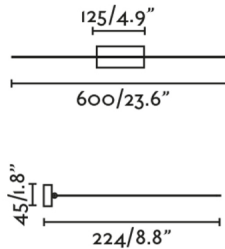

MAGRITTE es un iluminacuadros LED orientable, fabricado en acero. La fuente de iluminación es LED 12W 3000K 750Lm CRI>80, driver incluido. Es una lámpara de líneas minimalistas, por lo que cede todo el protagonismo al objeto que ilumina.

Características generales

Fijación	Pared
Clase	II
IP	20
Voltaje	100V-240V
Hercios	50/60Hz
Batería incluida	.
Orientación vertical arriba	⇒ 90
Orientación vertical abajo	⇒ 90
Potencia	12W

Material

Cuerpo/Estructura	Aluminio+Acero
Difusor	PMMA

Acabados

Cuerpo/Estructura	Níquel Satinado
Difusor	Opal

Características lumínicas

Fuente de luz incluida	Si
Temperatura	3000K
LM	750lm
CRI	>80
Orientación de la luz	Ambiental
Clasificación energética	F

Equipo eléctrico