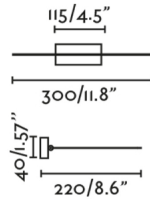

MAGRITTE es un iluminacuadros LED orientable, fabricado en acero. La fuente de iluminación es LED 6W 3000K 380Lm CRI>80, driver incluido. Es una lámpara de líneas minimalistas, por lo que cede todo el protagonismo al objeto que ilumina.

Características generales

Fijación	Pared
Clase	II
IP	20
Voltaje	100V-240V
Hercios	50/60Hz
Batería incluida	.
Orientación vertical arriba	⇒ 90
Orientación vertical abajo	⇒ 90
Potencia	6W

Material

Cuerpo/Estructura	Aluminio+Acero
Difusor	PMMA

Acabados

Cuerpo/Estructura	Níquel Satinado
Difusor	Opal

Características lumínicas

Fuente de luz incluida	Si
Temperatura	3000K
LM	380lm
CRI	>80
Orientación de la luz	Ambiental
Clasificación energética	F

Equipo eléctrico