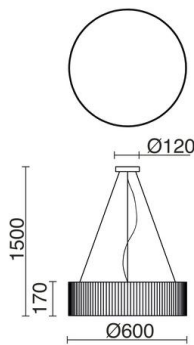

VORADA 908E-L0125B-RC

Suspensión VORADA LED SMD 25W 3540lm CRI80 3000K
Encintado beige

Familia Vorada está diseñada en el estilo clásico, disponible en varias versiones: aplique de pared, lámpara de techo y lámpara colgante. Está fabricada en acero y policarbonato opalizado, existe en tres colores: blanco, negro y beige, también en diferentes tamaños/diámetros. Estas luminarias forman un conjunto perfecto para iluminar los espacios en casas residenciales y cadenas hoteleras.

DATOS GENERALES

| | |
|----------------------|---|
| Categoría | Suspensión |
| Familia | Vorada |
| Acabado | [RC] Encintado beige |
| Ubicación | Interior |
| Instalación | Techo |
| Material del cuerpo | Acero |
| Material del difusor | Policarbonato opalizado, Ribbon Wrapped |
| Clase ETIM | EC001743 |
| EAN | 8433264100391 |