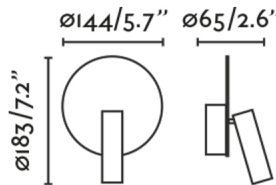

Características generales

Fijación	Pared
Clase	I
IP	20
Voltaje	220V-240V
Hercios	50/60Hz
Batería incluida	.
Orientación vertical arriba	↻ 90
Orientación horizontal	↻ 350
Potencia	3W

Material

Cuerpo/Estructura	Acero
-------------------	-------