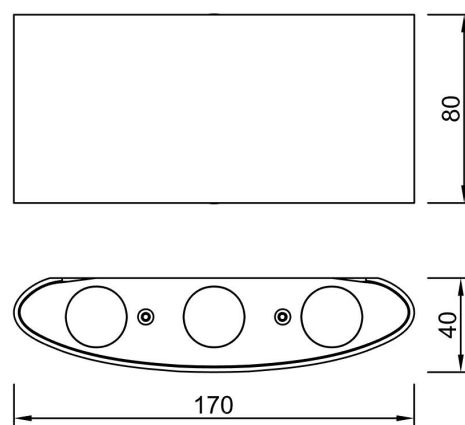

Colección: ARCS

Familia: ARCS

Referencia: 6540

Fecha: 29/08/2018

DATOS PRINCIPALES		TAMAÑOS	
<b>Categoría:</b>	Exterior	<b>Altura (h):</b>	8 cm
<b>Tipología:</b>	Aplicques Exterior	<b>Diámetro (ø):</b>	
<b>Descripción:</b>	Aplicque exterior LED IP54	<b>Anchura (l):</b>	17 cm
<b>Acabado:</b>	Gris Oscuro	<b>Profundidad (w):</b>	4 cm
<b>Material:</b>	Aluminio / Cristal		
<b>EAN:</b>	8435153265402		

APLICACIONES			
<b>Dimable:</b>	NO	<b>Tipo interruptor:</b>	
<b>Dimer Includo:</b>	Valor no existente, consulte las opciones válidas.	<b>Altura ajustable:</b>	NO

LED		DRIVER	
<b>Lumens:</b>	620 lm	<b>Driver ref.:</b>	
<b>CCT:</b>	3000K	<b>Marca driver:</b>	EAGLCRISE
<b>Wattios LED:</b>	6	<b>Modelo driver:</b>	LS-6-300 MB
<b>LED (horas):</b>	30.000	<b>Driver output:</b>	DC:300mA?5-20V
<b>Reemplazable:</b>	NO	<b>Certificado driver:</b>	CE,TUV
<b>Marca/Tipo LED:</b>	3030		
<b>On/Off:</b>	30.000		

**LOGÍSTICA**

<b>Nº bultos por artículo:</b>	1	<b>Master carton ctd:</b>	20 uds.	<b>INDIV.</b>	<b>MASTER</b>
	<b>Caja 1</b>	<b>Master carton CBM:</b>	0,020 m <sup>3</sup>	<b>Peso bruto:</b>	0,57 kg 11,40 kg
<b>CBM caja ind:</b>	0,001 m <sup>3</sup>	<b>Master carton:</b>	21 * 36.5 * 25.5 cm	<b>Peso neto:</b>	0,55 kg 11,00 kg
<b>Caja alto (h):</b>	9.5 cm	<b>Caja interior ctd:</b>			
<b>Caja ancho (l):</b>	17.5 cm				
<b>Caja profundo (w):</b>	4.5 cm				