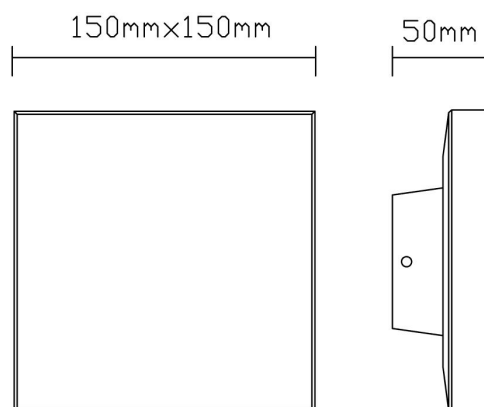

Colección: BORA

Familia: BORA

Referencia: 6537

Fecha: 30/08/2018

DATOS PRINCIPALES		TAMAÑOS	
Categoría:	Exterior	Altura (h):	15 cm
Tipología:	Aplicques Exterior	Diámetro (ø):	
Descripción:	Aplicque exterior LED IP54	Anchura (l):	15 cm
Acabado:	Blanco	Profundidad (w):	5 cm
Material:	Aluminio / PC		
EAN:	8435153265372		

APLICACIONES			
Dimable:	NO	Tipo interruptor:	
Dimer Incluido:	Valor no existente, consulte las opciones válidas.	Altura ajustable:	NO

LED		DRIVER	
Lumens:	720 lm	Driver ref.:	
CCT:	3000K	Marca driver:	KEGU
Wattios LED:	9.6	Modelo driver:	KEDH009S0300NR13
LED (horas):	30.000	Driver output:	DC:300mA / 18-30VDC
Reemplazable:	NO	Certificado driver:	TUV CE
Marca/Tipo LED:	2835		
On/Off:	30.000		

LOGÍSTICA

Nº bultos por artículo:	1	Master carton ctd:	20 uds.	INDIV.	MASTER
	Caja 1	Master carton CBM:	0,035 m ³	Peso bruto:	0,76 kg
CBM caja ind:	0,001 m ³	Master carton:	33 * 33 * 32 cm	Peso neto:	0,68 kg
Caja alto (h):	15.5 cm	Caja interior ctd:			
Caja ancho (l):	15.5 cm				
Caja profundo (w):	6 cm				