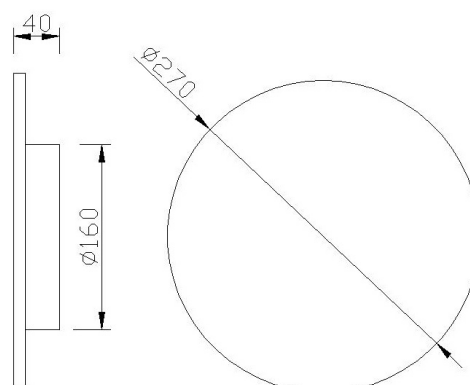

Colección: BORA BORA

Familia: BORA BORA

Referencia: C0118

Fecha: 22/07/2017

DATOS PRINCIPALES		TAMAÑOS	
Categoría:	TEK	Altura (h):	cm
Tipología:	Aplicques de Pared	Diámetro (ø):	27 cm
Descripción:	Aplicque LED	Anchura (l):	
Acabado:	Pintura Plateada	Profundidad (w):	
Material:	Aluminio / Acrílico		
EAN:	8435153901188		

APLICACIONES			
Dimable:	NO	Tipo interruptor:	
Dimer Incluido:	Valor no existente, consulte las opciones válidas.	Altura ajustable:	NO

LED		DRIVER	
Lumens:	1350 lm	Driver ref.:	
CCT:	3000K	Marca driver:	EAGLERISE
Wattios LED:	16	Modelo driver:	EIP016C0300LSS
LED (horas):	30.000	Driver output:	DC:300mA/32-53.5-60V
Reemplazable:	SI	Certificado driver:	CE/TUV
Marca/Tipo LED:	SPSEMI 2835		
On/Off:	30.000		

LOGÍSTICA

Nº bultos por artículo:	1	Master carton ctd:	10 uds.	INDIV.	MASTER
	Caja 1	Master carton CBM:	0,049 m ³	Peso bruto:	1,50 kg 16,50 kg
CBM caja ind:	0,004 m ³	Master carton:	30 * 58 * 28 cm	Peso neto:	1,40 kg 14,00 kg
Caja alto (h):	28 cm	Caja interior ctd:			
Caja ancho (l):	28 cm				
Caja profundo (w):	5 cm				