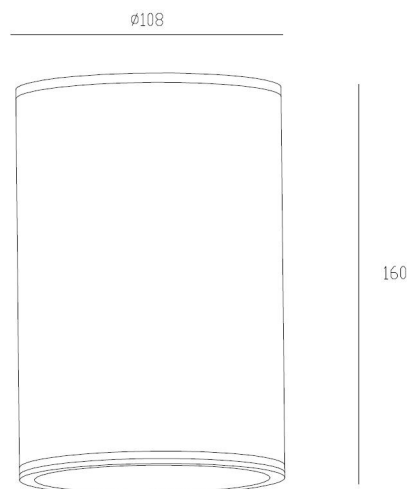

Colección: VOLCANO

Familia: VOLCANO

Referencia: 7908

Fecha: 14/01/2022

DATOS PRINCIPALES		TAMAÑOS	
Categoría:	Exterior	Altura (h):	16 cm
Tipología:	Plafones exterior	Diámetro (ø):	10.8 cm
Descripción:	Plafón exterior E27 1 Luz IP54	Anchura (l):	
Acabado:	Gris Oscuro	Profundidad (w):	
Material:	Cristal / Transparente		
EAN:	8435153279089		

APLICACIONES			
Dimable:	NO	Tipo interruptor:	
Dimer Incluido:	Valor no existente, consulte las opciones válidas.	Altura ajustable:	NO

PORTALÁMPARAS	
Bombilla:	1 * max. 20 W E27
Bombilla incluida:	NO

LOGÍSTICA

Nº bultos por artículo:	1	Master carton ctd:	20 uds.	INDIV.	MASTER
	Caja 1	Master carton CBM:	0,054 m ³	Peso bruto:	0,70 kg 14,00 kg
CBM caja ind:	0,002 m ³	Master carton:	36 * 59.5 * 25 cm	Peso neto:	0,65 kg 13,00 kg
Caja alto (h):	17 cm	Caja interior ctd:			
Caja ancho (l):	11.5 cm				
Caja profundo (w):	11.5 cm				