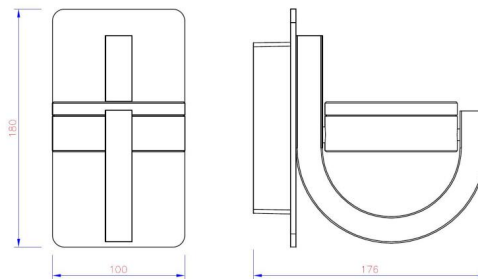

Colección: IGUAZU

Familia: IGUAZU

Referencia: 6558

Fecha: 20/09/2018

DATOS PRINCIPALES		TAMAÑOS	
Categoría:	Exterior	Altura (h):	18 cm
Tipología:	Apliques Exterior	Diámetro (ø):	
Descripción:	Aplique Exterior IP54	Anchura (l):	10 cm
Acabado:	Gris Oscuro	Profundidad (w):	17.6 cm
Material:	Aluminio / Cristal		
EAN:	8435153265587		

APLICACIONES			
Dimable:	NO	Tipo interruptor:	
Dimer incluido:	Valor no existente, consulte las opciones válidas.	Altura ajustable:	NO

PORTALÁMPARAS	
Bombilla:	1 * max. 10 W GX53
Bombilla incluida:	NO

LOGÍSTICA

Nº bultos por artículo:	1	Master carton ctd:	12 uds.	INDIV.	MASTER
	Caja 1	Master carton CBM:	0,053 m ³	Peso bruto:	0,95 kg 12,00 kg
CBM caja ind:	0,004 m ³	Master carton:	40 * 39 * 34 cm	Peso neto:	0,85 kg 10,20 kg
Caja alto (h):	19 cm	Caja interior ctd:			
Caja ancho (l):	19 cm				
Caja profundo (w):	11 cm				