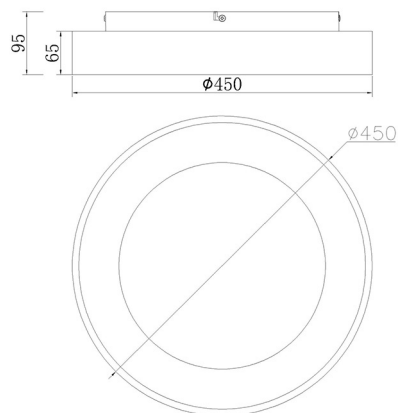

Colección: NISEKO

Familia: NISEKO

Referencia: 8025

Fecha: 03/06/2022

DATOS PRINCIPALES		TAMAÑOS	
Categoría:	Interior Decorativo	Altura (h):	9.5 cm
Tipología:	Plafones de techo	Diámetro (ø):	45 cm
Descripción:	Plafón LED	Anchura (l):	
Acabado:	Negro	Profundidad (w):	
Material:	Acrílico / Blanco		
EAN:	8435153280252		

APLICACIONES			
Dimable:	NO	Tipo interruptor:	
Dimer Incluido:	Valor no existente, consulte las opciones válidas.	Altura ajustable:	NO

LED		DRIVER	
Lumens:	2250 lm	Driver ref.:	
CCT:	3000K	Marca driver:	EAGLERISE
Wattios LED:	30	Modelo driver:	LS-40-600 L14-F
LED (horas):	30.000	Driver output:	600mA/40-67V/40.2W max.
Reemplazable:	NO	Certificado driver:	CE/ENEC/SELV
Marca/Tipo LED:	OSRAM2835		
On/Off:	30.000		

LOGÍSTICA

Nº bultos por artículo:	1	INDIV.
	Caja 1	Peso bruto: 3,20 kg
CBM caja ind:	0,033 m ³	Peso neto: 2,10 kg
Caja alto (h):	13 cm	
Caja ancho (l):	50 cm	
Caja profundo (w):	50 cm	

INSTALACIÓN

Clase protección:	I	Garantía:	5 años	Cargador:
Input:	220-240V~ 50/60Hz	Etiqueta energética:		Bluetooth: NO
		Protección agua:	IP20	Altavoz:
		CRI:	>= 80	