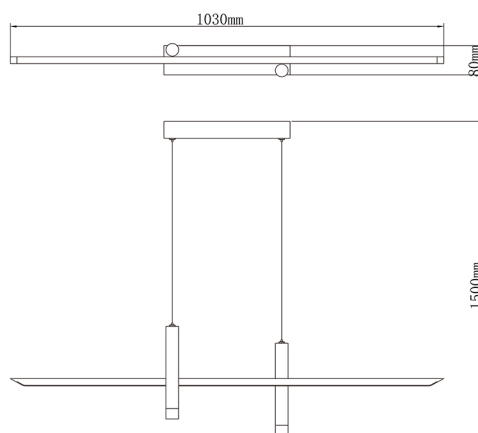

Colección: ESPARTA

Familia: ESPARTA

Referencia: 7981

Fecha: 24/05/2022

DATOS PRINCIPALES		TAMAÑOS	
Categoría:	Interior Decorativo	Altura (h):	150 cm
Tipología:	Lámparas de techo	Diámetro (ø):	
Descripción:	Lámpara LED 30W 3000K	Anchura (l):	103 cm
Acabado:	Negro+Oro	Profundidad (w):	7 cm
Material:	Aluminio + Hierro		
EAN:	8435153279812		
Color/Longitud cable:	Negro/1.5m		

LOGÍSTICA

Nº bultos por artículo:	1	Master carton ctd:	8 uds.	INDIV.	MASTER	
	Caja 1	Master carton CBM:	0,090 m ³	Peso bruto:	1,42 kg	12,00 kg
CBM caja ind:	0,009 m ³	Master carton:	20 * 110.5 * 40.5 cm	Peso neto:	0,96 kg	11,40 kg
Caja alto (h):	9.5 cm	Caja interior ctd:				
Caja ancho (l):	109 cm					
Caja profundo (w):	9 cm					