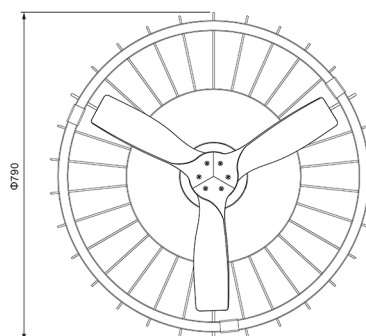

**Colección:** VENTILACION

**Familia:** NATURE

**Referencia:** 7808

**Fecha:** 18/09/2021

DATOS PRINCIPALES		TAMAÑOS	
<b>Categoría:</b>	Ventilación	<b>Altura (h):</b>	21.2 cm
<b>Tipología:</b>	Ventilador de Techo	<b>Diámetro (ø):</b>	79 cm
<b>Descripción:</b>	Plafón LED 75W Ventilador 30W	<b>Anchura (l):</b>	
<b>Acabado:</b>	Negro	<b>Profundidad (w):</b>	
<b>Material:</b>	Difusor/Acrílico		
<b>EAN:</b>	8435153278082		

**LOGÍSTICA**

<b>Nº bultos por artículo:</b>	1	<b>INDIV.</b>
	<b>Caja 1</b>	<b>Peso bruto:</b> 10,40 kg
<b>CBM caja ind:</b>	0,116 m <sup>3</sup>	<b>Peso neto:</b> 6,80 kg
<b>Caja alto (h):</b>	28.5 cm	
<b>Caja ancho (l):</b>	74.5 cm	
<b>Caja profundo (w):</b>	54.5 cm	