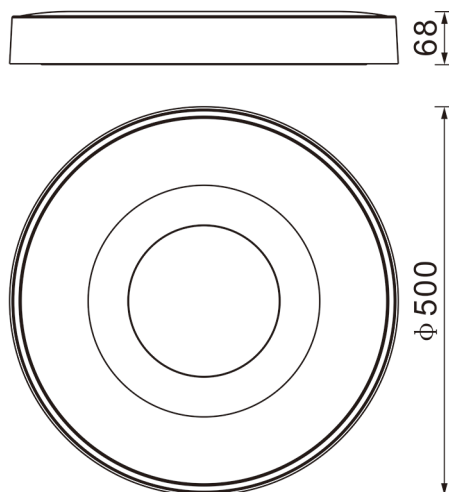

Colección: COIN
Familia: COIN REDONDO

Referencia: 7564
Fecha: 10/03/2021

DATOS PRINCIPALES		TAMAÑOS	
Categoría:	Interior Decorativo	Altura (h):	6.8 cm
Tipología:	Plafones de techo	Diámetro (ø):	50 cm
Descripción:	Plafón LED 80W 2700K-5000K Control Remoto	Anchura (l):	
Acabado:	Negro	Profundidad (w):	
Material:	Hierro /Acrílico/PS		
EAN:	8435153275647		

APLICACIONES			
Dimable:	SI	Tipo interruptor:	Temperatura color inicial: 4000K
Dimer Incluido:	images/shared/logos/dimer_remotecontrol_rf.png	Altura ajustable:	NO

LED		DRIVER	
Lumens:	3900 lm	Driver ref.:	
CCT:	2700K-5000K	Marca driver:	MANTRA
Wattios LED:	80	Modelo driver:	
LED (horas):	25.000	Driver output:	100-160V 260mA 40W
Reemplazable:	NO	Certificado driver:	CE
Marca/Tipo LED:	SMD2835	Cod. Remoto:	R00129

LED	DRIVER
On/Off:	30.000

LOGÍSTICA

Nº bultos por artículo:	1	Master carton ctd:	5 uds.	INDIV.	MASTER
	Caja 1	Master carton CBM:	0,147 m ³	Peso bruto:	2,50 kg 13,50 kg
CBM caja ind:	0,026 m ³	Master carton:	56 * 56 * 47 cm	Peso neto:	1,60 kg 8,00 kg
Caja alto (h):	54 cm	Caja interior ctd:			
Caja ancho (l):	54 cm				
Caja profundo (w):	9 cm				