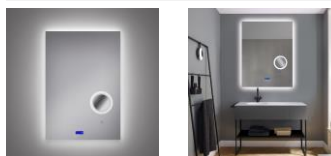

# Cairo

**A948010ALB**

LED 1x56W 3000K 4050lm + 1x10W 3000K  
540lm

## IMÁGENES / IMAGES / IMAGES

TIPO	TYPE	TYPE
Espejo	Mirror	Miroir
ACABADO	FINISH	FINITION
Blanco	White	Blanc
MATERIAL	MATERIAL	MATIÈRE
Metal/Cristal	Metal/Glass	Métal/Verre
DETALLES	DETAILS	DÉTAILS
Touch screen v01	Touch screen v01	Touch screen v01