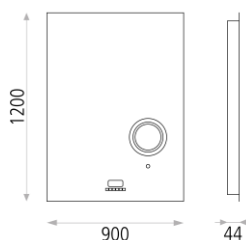

IMÁGENES / IMAGES / IMAGES

TIPO	TYPE	TYPE
Espejo	Mirror	Miroir
ACABADO	FINISH	FINITION
Blanco	White	Blanc
MATERIAL	MATERIAL	MATIÈRE
Metal/Cristal	Metal/Glass	Métal/Verre
DETALLES	DETAILS	DÉTAILS
Touch screen v01	Touch screen v01	Touch screen v01