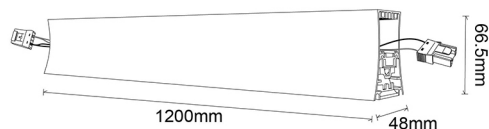

Colección: HANOK

Familia: HANOK

Referencia: 7555

Fecha: 10/03/2020

DATOS PRINCIPALES		TAMAÑOS	
Categoría:	TEK	Altura (h):	6.65 cm
Tipología:	Empotrables / Downlights	Diámetro (ø):	
Descripción:	Modulo Lineal LED 38W 4000K 50°	Anchura (l):	120 cm
Acabado:	Negro	Profundidad (w):	4.8 cm
Material:	Aluminio / Hierro		
EAN:	8435153275555		
Color/Longitud cable:	Plata/1.5m		

LOGÍSTICA

Nº bultos por artículo:	1	Master carton ctd:	6 uds.	INDIV.	MASTER
	Caja 1	Master carton CBM:	0,058 m ³	Peso bruto:	2,50 kg 16,00 kg
CBM caja ind:	0,008 m ³	Master carton:	26 * 123 * 18 cm	Peso neto:	2,20 kg 13,20 kg
Caja alto (h):	12 cm	Caja interior ctd:			
Caja ancho (l):	121.5 cm				
Caja profundo (w):	5.5 cm				