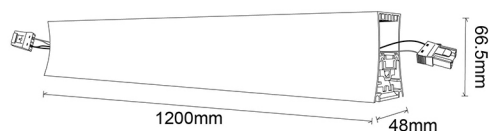

Colección: HANOK

Familia: HANOK

Referencia: 7549

Fecha: 10/03/2020

DATOS PRINCIPALES		TAMAÑOS	
Categoría:	TEK	Altura (h):	6.65 cm
Tipología:	Empotrables / Downlights	Diámetro (ø):	
Descripción:	Modulo Lineal LED 38W 4000K 50°	Anchura (l):	120 cm
Acabado:	Blanco	Profundidad (w):	4.8 cm
Material:	Aluminio / Hierro		
EAN:	8435153275494		
Color/Longitud cable:	Plata/1.5m		

LOGÍSTICA

Nº bultos por artículo:	1	Master carton ctd:	6 uds.	INDIV.	MASTER
	Caja 1	Master carton CBM:	0,058 m ³	Peso bruto:	2,50 kg 16,00 kg
CBM caja ind:	0,008 m ³	Master carton:	26 * 123 * 18 cm	Peso neto:	2,20 kg 13,20 kg
Caja alto (h):	12 cm	Caja interior ctd:			
Caja ancho (l):	121.5 cm				
Caja profundo (w):	5.5 cm				