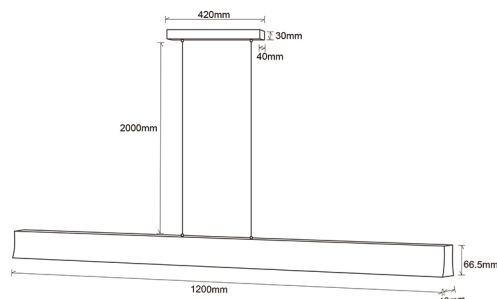

Colección: HANOK

Familia: HANOK

Referencia: 7544

Fecha: 10/03/2020

DATOS PRINCIPALES		TAMAÑOS	
Categoría:	TEK	Altura (h):	10-210 cm
Tipología:	Empotrables / Downlights	Diámetro (ø):	
Descripción:	Lampara Lineal LED 38W 3000K 50°	Anchura (l):	120 cm
Acabado:	Negro	Profundidad (w):	4.8 cm
Material:	Aluminio / Hierro		
EAN:	8435153275449		
Color/Longitud cable:	Plata/2m		

LOGÍSTICA

Nº bultos por artículo:	1	Master carton ctd:	6 uds.	INDIV.	MASTER
	Caja 1	Master carton CBM:	0,058 m ³	Peso bruto:	3,10 kg 19,20 kg
CBM caja ind:	0,008 m ³	Master carton:	26 * 123 * 18 cm	Peso neto:	2,80 kg 16,80 kg
Caja alto (h):	12 cm	Caja interior ctd:			
Caja ancho (l):	121.5 cm				
Caja profundo (w):	5.5 cm				