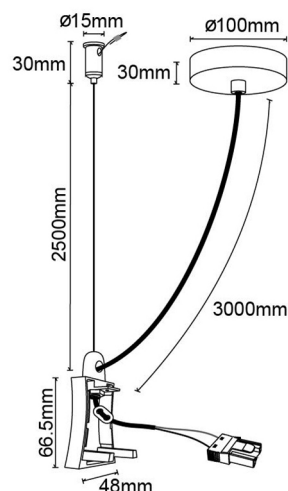

Colección: HANOK

Familia: HANOK

Referencia: 7559

Fecha: 10/03/2020

DATOS PRINCIPALES		TAMAÑOS	
Categoría:	TEK	Altura (h):	10-260 cm
Tipología:	Empotrables / Downlights	Diámetro (ø):	4.8 cm
Descripción:	CONEXIÓN INTERMEDIA NEGRA CON CABLE ALIMENTACION Y FLORON		Anchura (l):
Acabado:	Negro	Profundidad (w):	
Material:	Aluminio / Hierro		
EAN:	8435153275593		
Color/Longitud cable:	Plata/2.5m		

APLICACIONES			
Dimable:	NO	Tipo interruptor:	
Dimer Incluido:	Valor no existente, consulte las opciones válidas.	Altura ajustable:	NO

LED	DRIVER

LOGÍSTICA

Nº bultos por artículo:	1	Master carton ctd:	20 uds.	INDIV.	MASTER
	Caja 1	Master carton CBM:	0,029 m ³	Peso bruto:	0,65 kg 14,00 kg
CBM caja ind:	0,001 m ³	Master carton:	24 * 52 * 23 cm	Peso neto:	0,48 kg 9,60 kg
Caja alto (h):	10 cm	Caja interior ctd:			
Caja ancho (l):	11 cm				
Caja profundo (w):	11 cm				